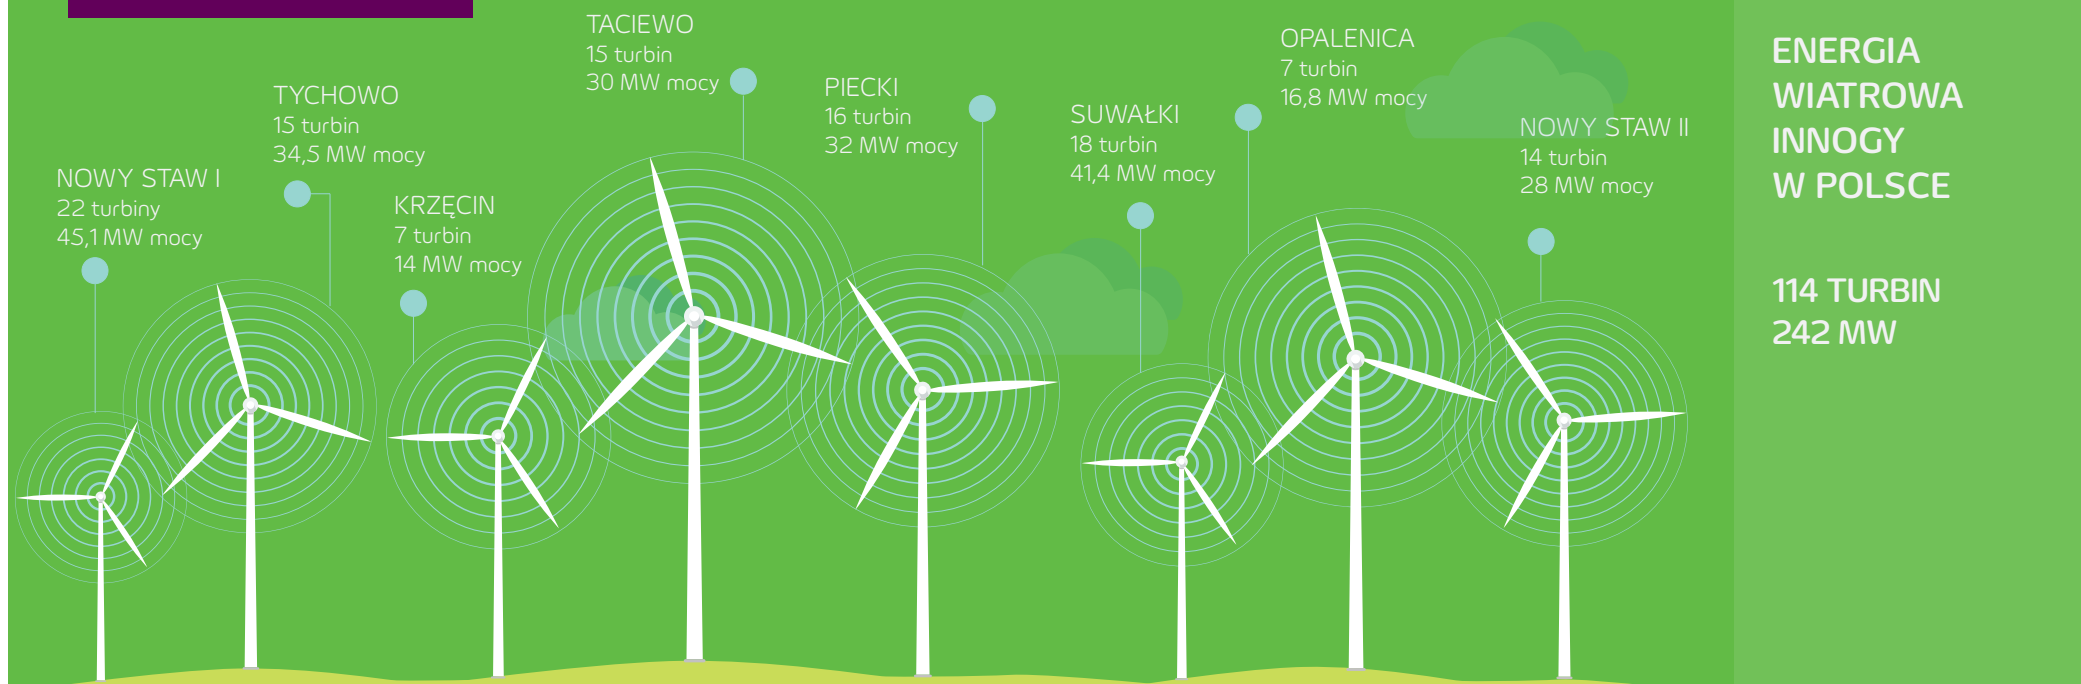

Zielona Energia dla Warszawy to więcej niż ekologia

Wybór Zielonej Energii to nie tylko ekologia, to znacznie więcej plusów dla Ciebie:

- ✔ **5% niższa cena** energii elektrycznej od standardowej oferty taryfowej G11 Najprostsza dla Ciebie;
- ✔ w prosty sposób możesz **wspierać** produkcję energii ze źródeł odnawialnych.

Przełącz się na Zieloną Energię już dzisiaj!

Poznaj korzyści płynące z wyboru Zielonej Energii od innogy Polska:

- ✔ masz realny **wpływ na środowisko** przez wsparcie produkcji energii ze źródeł odnawialnych;
- ✔ otrzymujesz **Certyfikat** potwierdzający korzystanie z Zielonej Energii.

Czy wiesz, że...

grupa innogy posiada aż 8 farm wiatrowych w Polsce?

Zamów Zieloną Energię. To proste!

Bądź eko z innogy Polska!

W Salonie innogy

- ✔ możesz podpisać umowę u Doradcy w dowolnym Salonie innogy (adresy Salonów znajdziesz na innogy.pl);
- ✔ wszystko załatwisz podczas jednej wizyty;
- ✔ zaczynasz korzystać z Zielonej Energii.

Zawarcie aneksu telefonicznie lub za pośrednictwem kuriera

- ✔ zadzwoń do nas na 22 821 46 46, nasz Doradca przygotuje niezbędne dokumenty;
- ✔ dokumenty otrzymasz listownie lub za pośrednictwem kuriera (w zależności który wariant wybierzesz);
- ✔ aneks możesz zawrzeć telefonicznie lub odesłać podpisane dokumenty kurierem.